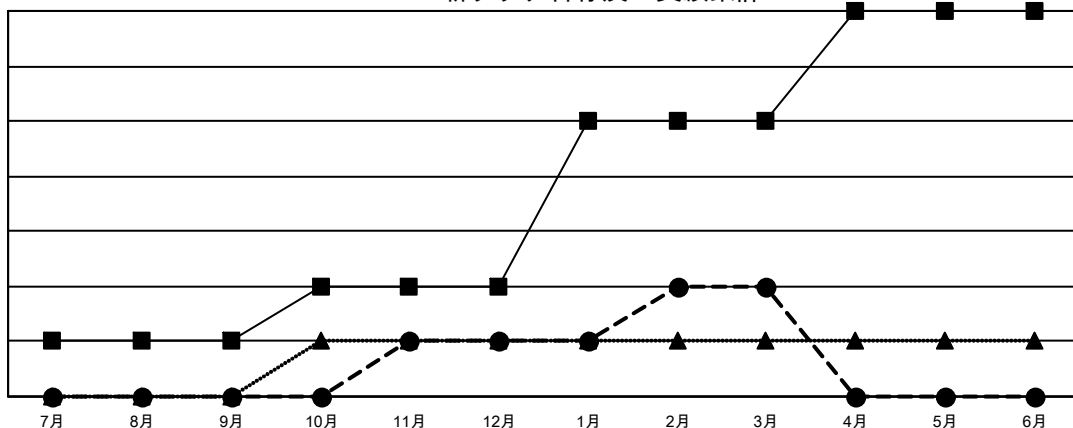

GAT MONTHLY MEMBERSHIP PROGRESS REPORT

Results as of: 3/31/2022

Multiple District 337

LOCATION: JAPAN

クラブ			
結果 : 2021-2022			
四半期	新クラブ目標	新クラブ	解散クラブ
7月/8月/9月	1	0	0
10月/11月/12月	1	1	1
1月/2月/3月	3	1	1
4月/5月/6月	2	0	0

名			
結果 : 2021-2022			
四半期	会員純増目標	会員増強実績	退会者 (転籍を含む) 実際
7月/8月/9月	125	284	179
10月/11月/12月	135	252	242
1月/2月/3月	155	226	220
4月/5月/6月	105	0	0

新クラブ目標及び実績累計