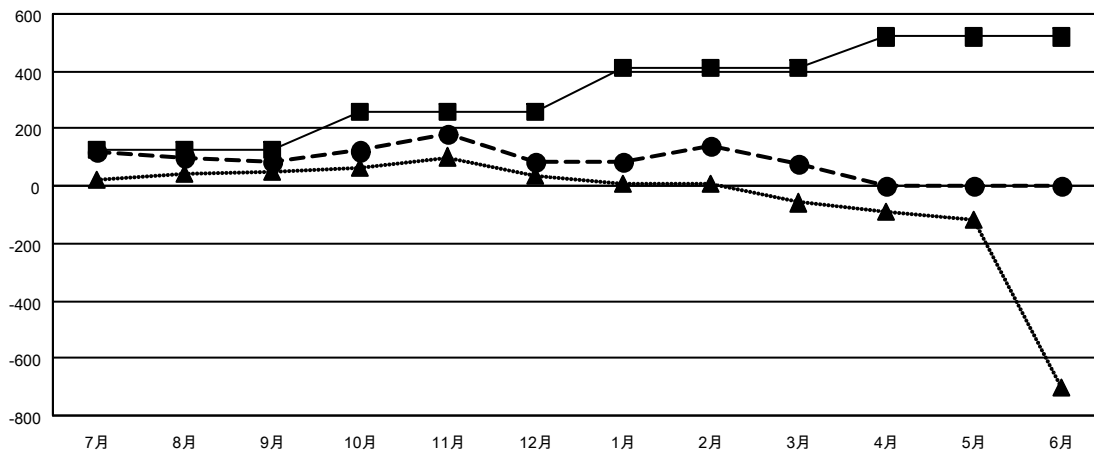

GAT MONTHLY MEMBERSHIP PROGRESS REPORT

Results as of: 3/31/2022

Multiple District 337

LOCATION: JAPAN

クラブ			
結果 : 2021-2022			
四半期	新クラブ目標	新クラブ	解散クラブ
7月/8月/9月	1	0	0
10月/11月/12月	1	1	1
1月/2月/3月	3	1	1
4月/5月/6月	2	0	0

名			
結果 : 2021-2022			
四半期	会員純増目標	会員増強実績	退会者 (転籍を含む) 実際
7月/8月/9月	125	284	179
10月/11月/12月	135	252	242
1月/2月/3月	155	226	220
4月/5月/6月	105	0	0

新クラブ目標及び実績累計

会員目標及び実績累計

解散クラブ: 2	
退会者	
物故会員	75
クラブ解散	0
その他	566
合計	641